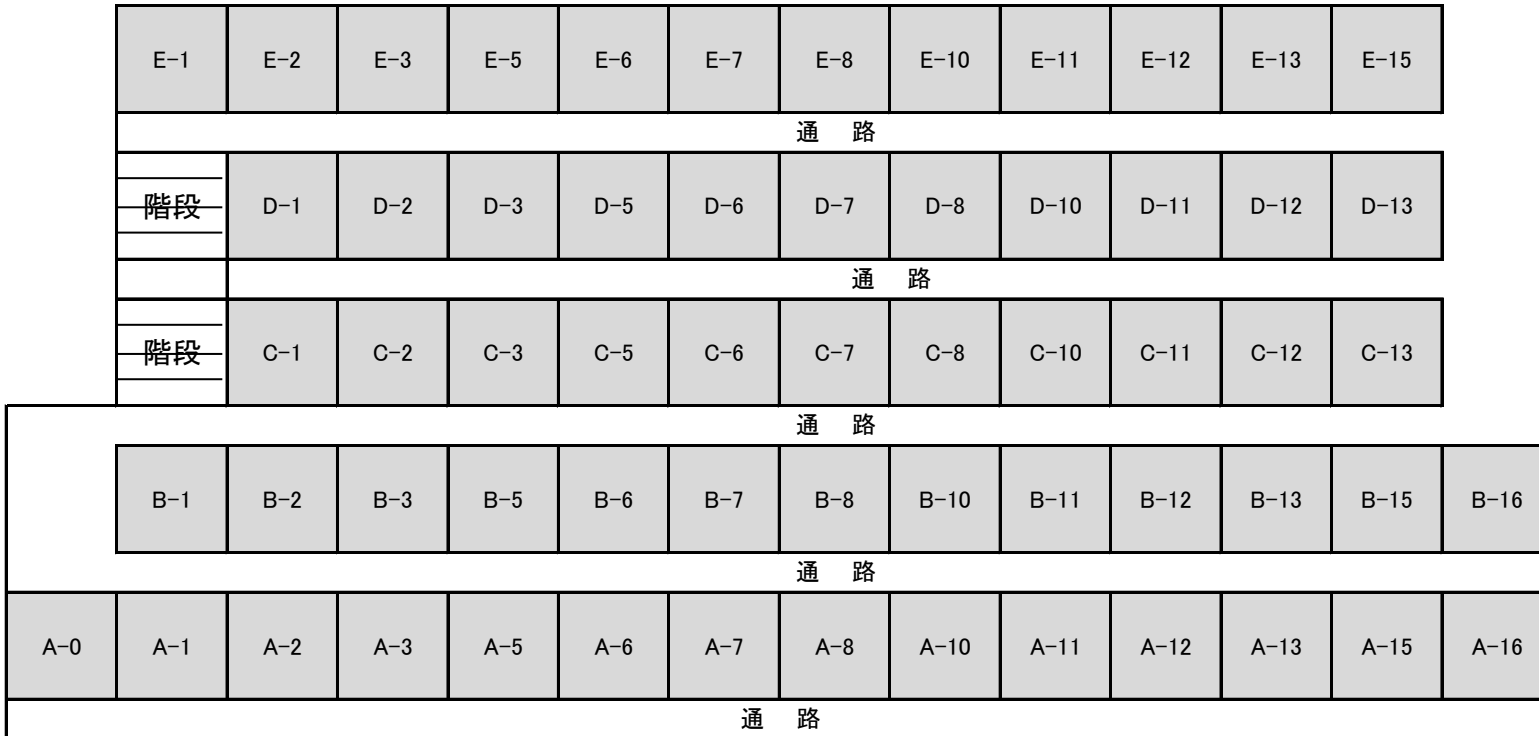

区画詳細図(Eブロック)

契約済 61 予約 0

Eブロック詳細(61区画)

1区画面積:5.238m²

■永代使用料 400,000円

■永代管理料 60,000円

■契約時に必要なもの

- ①契約者 認印
- ②契約者 住民票(本籍記載分)

道路(進入路)

F、Gへ ⇒