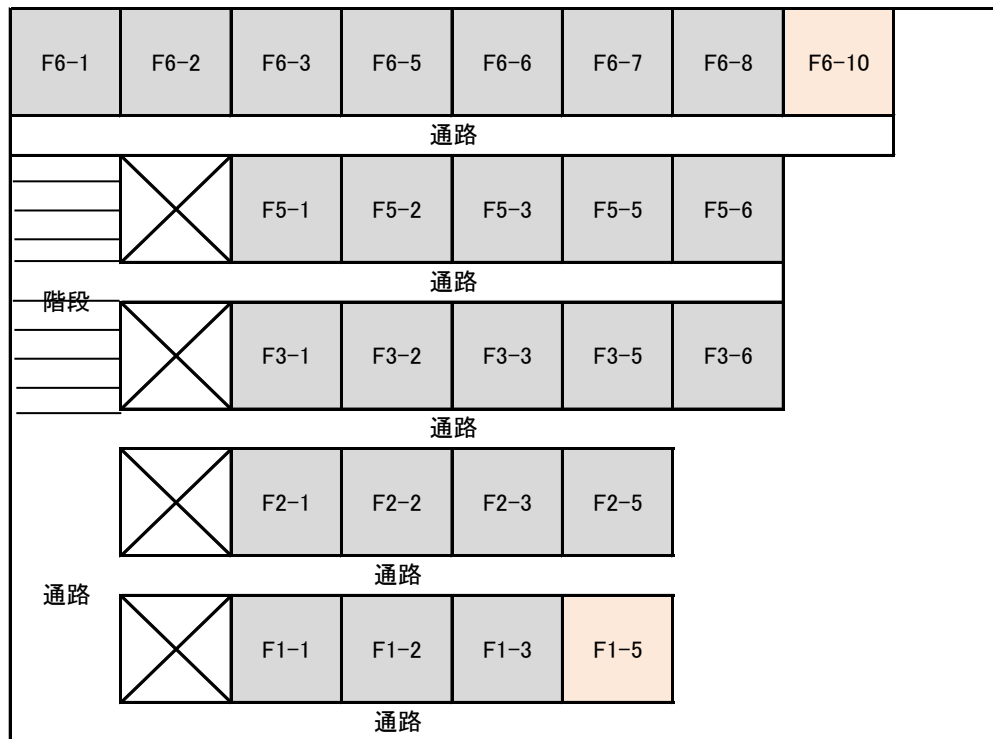

区画詳細図(Fブロック)

契約済 24 予約 2

Fブロック詳細(26区画)

1区画面積:5.238m²

■永代使用料 400,000円 ■永代管理料 60,000円

■契約時に必要なもの

- ①契約者 認印
- ②契約者 住民票(本籍記載分)

←Eへ

道路(進入路)

駐車場へ →