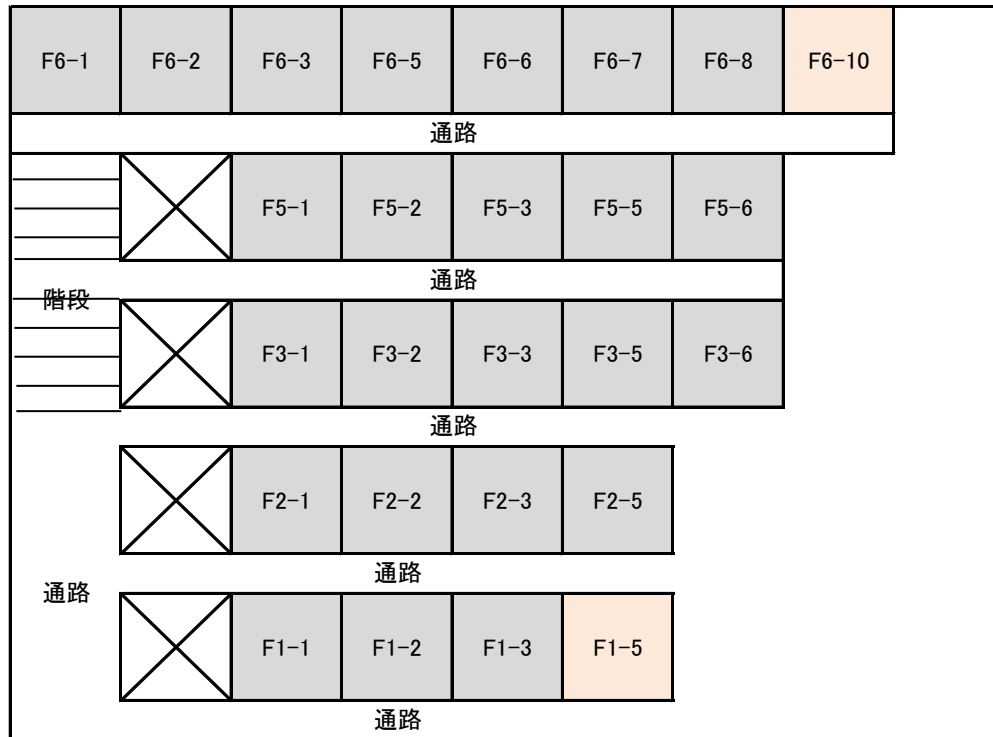

区画詳細図(Fブロック)

契約済 24 予約 2

Fブロック詳細(26区画)

1区画面積:5.238㎡

■永代使用料 400,000円 ■永代管理料 60,000円

■契約時に必要なもの

- ①契約者 認印
- ②契約者 住民票(本籍記載分)

←Eへ

道路(進入路)

駐車場へ →